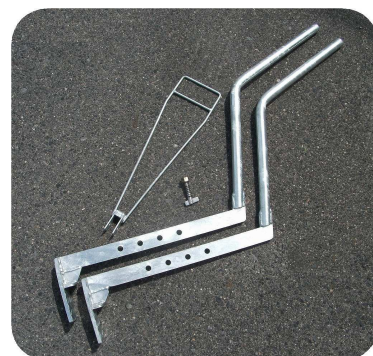

側溝清掃の必需品！

側溝ふた取り機

かるあげクン

重いふたも かるがる あがります!!

側溝清掃で大活躍！

重いふたでも かるがる 作業。
作業効率が格段にあがります。

様々なサイズのふたがこれ1台で！

30~60cm幅までのふたに対応できます。
ふたの幅に合わせて、5cm間隔で調整できます。

～側溝ふた適応サイズ～

※手掛け部は、片側・両側
とも対応できます

サイズ調整・組立てがカンタン！

バネ式のボルトなので、サイズ調整・組立てに
工具は必要ありません。

使用方法

側溝ふたを
① はさんで
② 持ち上げる だけです。

ふた閉め作業も
かるがる できます！

側溝ふたを はさんで

持ち上げる

解体できるので収納に便利です

側溝ふた取り機 かるあげクン

価格 ¥27,500 (税込み)
サイズ W115~145×D12×H60cm (組立時)
W110×D8×H40cm (解体時)
重量 約7kg

 新潟維持サービス株式会社

〒950-0921 新潟市中央区京王1丁目2番26号
TEL 025 (286) 7204 FAX 025 (286) 8401
E-mail nis@n-iji.co.jp URL <http://n-iji.co.jp>