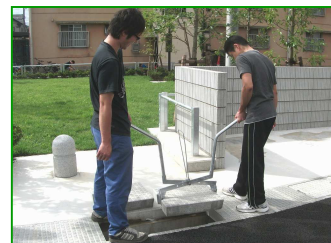

～側溝ふた適応サイズ～

※手掛け部は、片側・両側
とも対応できます

サイズ調整・組立てがカンタン！

バネ式のボルトなので、サイズ調整・組立てに
工具は必要ありません。

使用方法

側溝ふたを
① はさんで
② 持ち上げる だけです。

ふた閉め作業も
かるがる できます！

側溝ふたを はさんで