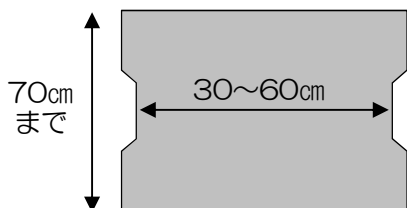

側溝清掃の必需品！

側溝ふた取り機

かるあげクン

重いふたも かるがる あがります!!

側溝清掃で大活躍！

重いふたでも かるがる 作業。
作業効率が格段にあがります。

様々なサイズのふたがこれ1台で！

30~60cm幅までのふたに対応できます。
ふたの幅に合わせて、5cm間隔で調整できます。

～側溝ふた適応サイズ～

※手掛け部は、片側・両側
とも対応できます

サイズ調整・組立てがカンタン！

バネ式のボルトなので、サイズ調整・組立てに
工具は必要ありません。

使用方法

側溝ふたを
① はさんで
② 持ち上げる だけです。

ふた閉め作業も
かるがる できます！

側溝ふたを はさんで

持ち上げる

解体できるので収納に便利です

側溝ふた取り機 かるあげクン

価格 ¥27,500 (税込み)
サイズ W115~145×D12×H60cm (組立時)
W110×D8×H40cm (解体時)
重量 約7kg

 新潟維持サービス株式会社

〒950-0921 新潟市中央区京王1丁目2番26号
TEL 025 (286) 7204 FAX 025 (286) 8401
E-mail nis@n-iji.co.jp URL <http://n-iji.co.jp>