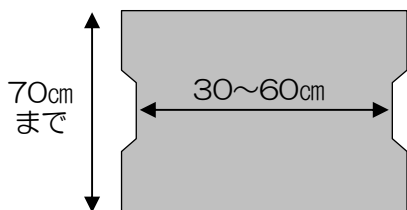

側溝清掃の必需品！

側溝ふた取り機

かるあげクン

重いふたも かるがる あがります!!

側溝清掃で大活躍！

重いふたでも かるがる 作業。
作業効率が格段にあがります。

様々なサイズのふたがこれ1台で！

30~60cm幅までのふたに対応できます。
ふたの幅に合わせて、5cm間隔で調整できます。

～側溝ふた適応サイズ～

※手掛け部は、片側・両側
とも対応できます

かるあげクン

解体できるので収納に便利です

サイズ調整・組立てがカンタン！

バネ式のボルトなので、サイズ調整・組立てに
工具は必要ありません。

使用方法

側溝ふたを
① はさんで
② 持ち上げる だけです。

ふた閉め作業も
かるがる できます！

側溝ふたを はさんで

持ち上げる

側溝ふた取り機 かるあげクン

価格 ¥28,600 (税込み)
サイズ W115~145×D12×H60cm (組立時)
W110×D8×H40cm (解体時)
重量 約7kg

新潟維持サービス株式会社

〒950-0921 新潟市中央区京王1丁目2番26号
TEL 025 (286) 7204 FAX 025 (286) 8401
E-mail nis@n-iji.co.jp URL <http://n-iji.co.jp>