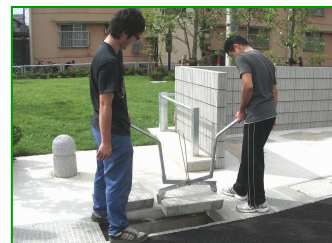

持ち上げる

側溝ふた取り機 かるあげクン

価格 ¥28,600 (税込み)
サイズ W115~145×D12×H60cm (組立時)
W110×D8×H40cm (解体時)
重量 約7kg

新潟維持サービス株式会社

〒950-0921 新潟市中央区京王1丁目2番26号
TEL 025 (286) 7204 FAX 025 (286) 8401
E-mail nis@n-iji.co.jp URL <http://n-iji.co.jp>