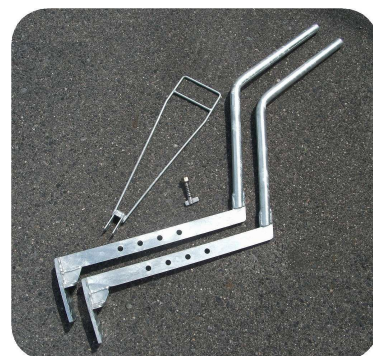

側溝清掃の必需品！

側溝ふた取り機

かるあげクン

重いふたも かるがる あがります!!

側溝清掃で大活躍！

重いふたでも かるがる 作業。
作業効率が格段にあがります。

様々なサイズのふたがこれ1台で！

30~60cm幅までのふたに対応できます。
ふたの幅に合わせて、5cm間隔で調整できます。

～側溝ふた適応サイズ～

※手掛け部は、片側・両側
とも対応できます

かるあげクン

解体できるので収納に便利です

サイズ調整・組立てがカンタン！

バネ式のボルトなので、サイズ調整・組立てに
工具は必要ありません。

使用方法

側溝ふたを
① はさんで
② 持ち上げる だけです。

ふた閉め作業も
かるがる できます！

側溝ふたを はさんで

持ち上げる

側溝ふた取り機 かるあげクン

価格 ¥28,600 (税込み)
サイズ W115~145×D12×H60cm (組立時)
W110×D8×H40cm (解体時)
重量 約7kg

新潟維持サービス株式会社

〒950-0921 新潟市中央区京王1丁目2番26号
TEL 025 (286) 7204 FAX 025 (286) 8401
E-mail nis@n-iji.co.jp URL <http://n-iji.co.jp>