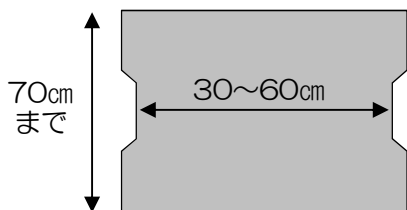

側溝清掃の必需品！

側溝ふた取り機

かるあげクン

重いふたもラクラクあがります!!

側溝清掃で大活躍！

重いふたでもラクラク作業。
作業効率が格段にあがります。

様々なサイズのふたがこれ1台で！

30~60cm幅までのふたに対応できます。
ふたの幅に合わせて、5cm間隔で調整できます。

～側溝ふた適応サイズ～

※手掛け部は、片側・両側
とも対応できます

かるあげクン

解体できるので収納に便利です

サイズ調整・組立てがカンタン！

バネ式のボルトなので、サイズ調整・組立てに
工具は必要ありません。

使用方法

側溝ふたを

- ① はさんで
- ② 持ち上げる だけです。

ふた閉め作業も

ラクラクできます！

側溝ふたを はさんで

持ち上げる だけ

側溝ふた取り機 かるあげクン

価格 ￥26,400 (税込み)
サイズ W115~145×D12×H60cm (組立時)
W110×D8×H40cm (解体時)
重量 約7kg

新潟維持サービス株式会社