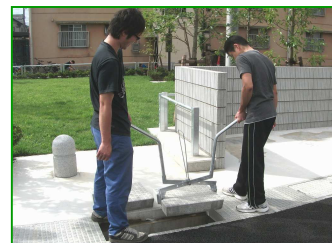

持ち上げる だけ

側溝ふた取り機 かるあげクン

価格 ￥26,400 (税込み)
サイズ W115~145×D12×H60cm (組立時)
W110×D8×H40cm (解体時)
重量 約7kg

新潟維持サービス株式会社

〒950-0921 新潟市中央区京王1丁目2番26号
TEL 025 (286) 7204 FAX 025 (286) 8401
E-mail nis@n-iji.co.jp URL <http://n-iji.co.jp>